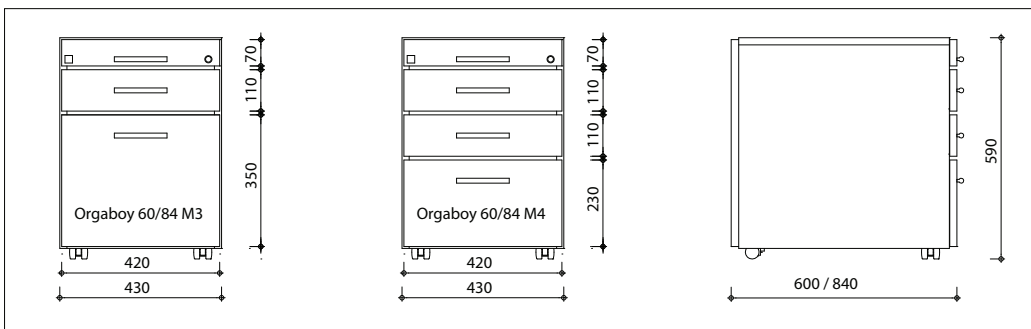

### Orgaboy M4

Orgaboy M3 und M4 sind Fertigmöbel, komplett montiert inklusive Griffen (Formsteg 12 A / Formbügel 12 DS). Ausstattung mit Metallladen, Zentralverschluß mit Auszugssperre, Orgagleiter mit gedämpftem Selbsteinzug und Rolle 50. Schloß verschieden-schließend, auf Wunsch gleichschließend. Detailzeichnung auf Anfrage.