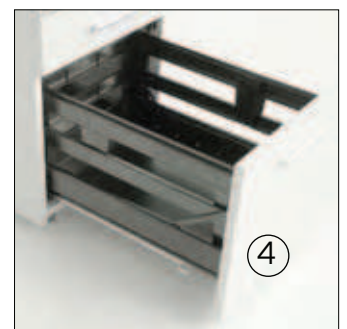

### Orgaschrank M4

Orgaschränke M3 und M4 sind Fertigmöbel, komplett montiert inklusive Griffen (Formsteg 12 A / Formbügel 12 DS). Ausstattung mit Metallladen, Zentralverschluß mit Auszugssperre, Orgagleiter mit gedämpftem Selbsteinzug und höhenverstellbaren Sockelgleitern. Schloß verschiedenschließend, auf Wunsch gleichschließend. Detailzeichnung auf Anfrage.

Sockelgleiter  
Verstellweg 10 mm

Orgaschale in  
Orgazug M hinter Blende 8.

Orgatrenner DIN A4/A5 in  
Orgalade M hinter Blende 12.

Orgaablage (5 x/8 x) in  
Orgalade M hinter Blende 22/24.

Orgakorb 60/84 in  
Orgalade M hinter Blende 36.

## Orgaschrank 60/84

ip20  
DIE EINRICHTUNG

Orgaschrank M3  
Orgaschrank M4  
Orgaschale  
Orgatrenner  
Orgaablage  
Orgakorb  
Sockelgleiter